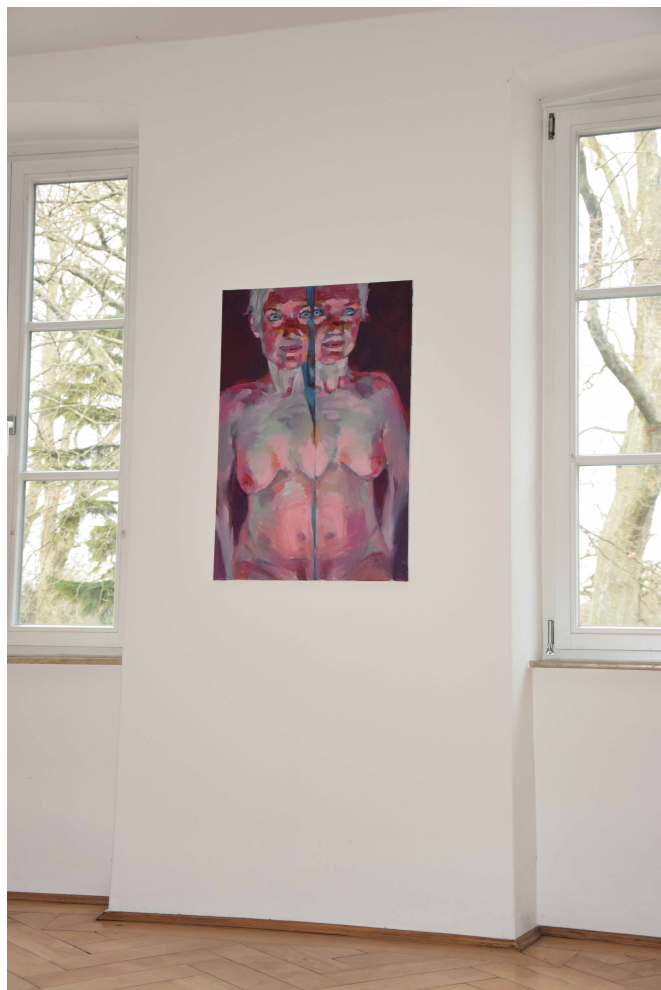

Jolanta Szalanska Malerei

GALERIE SABINE KOTTENRODT LINDAU 2017

Jolanta Szalanska
Hauptstr. 13
88138 Sigmarzell

Mobil: 0160 59 70207